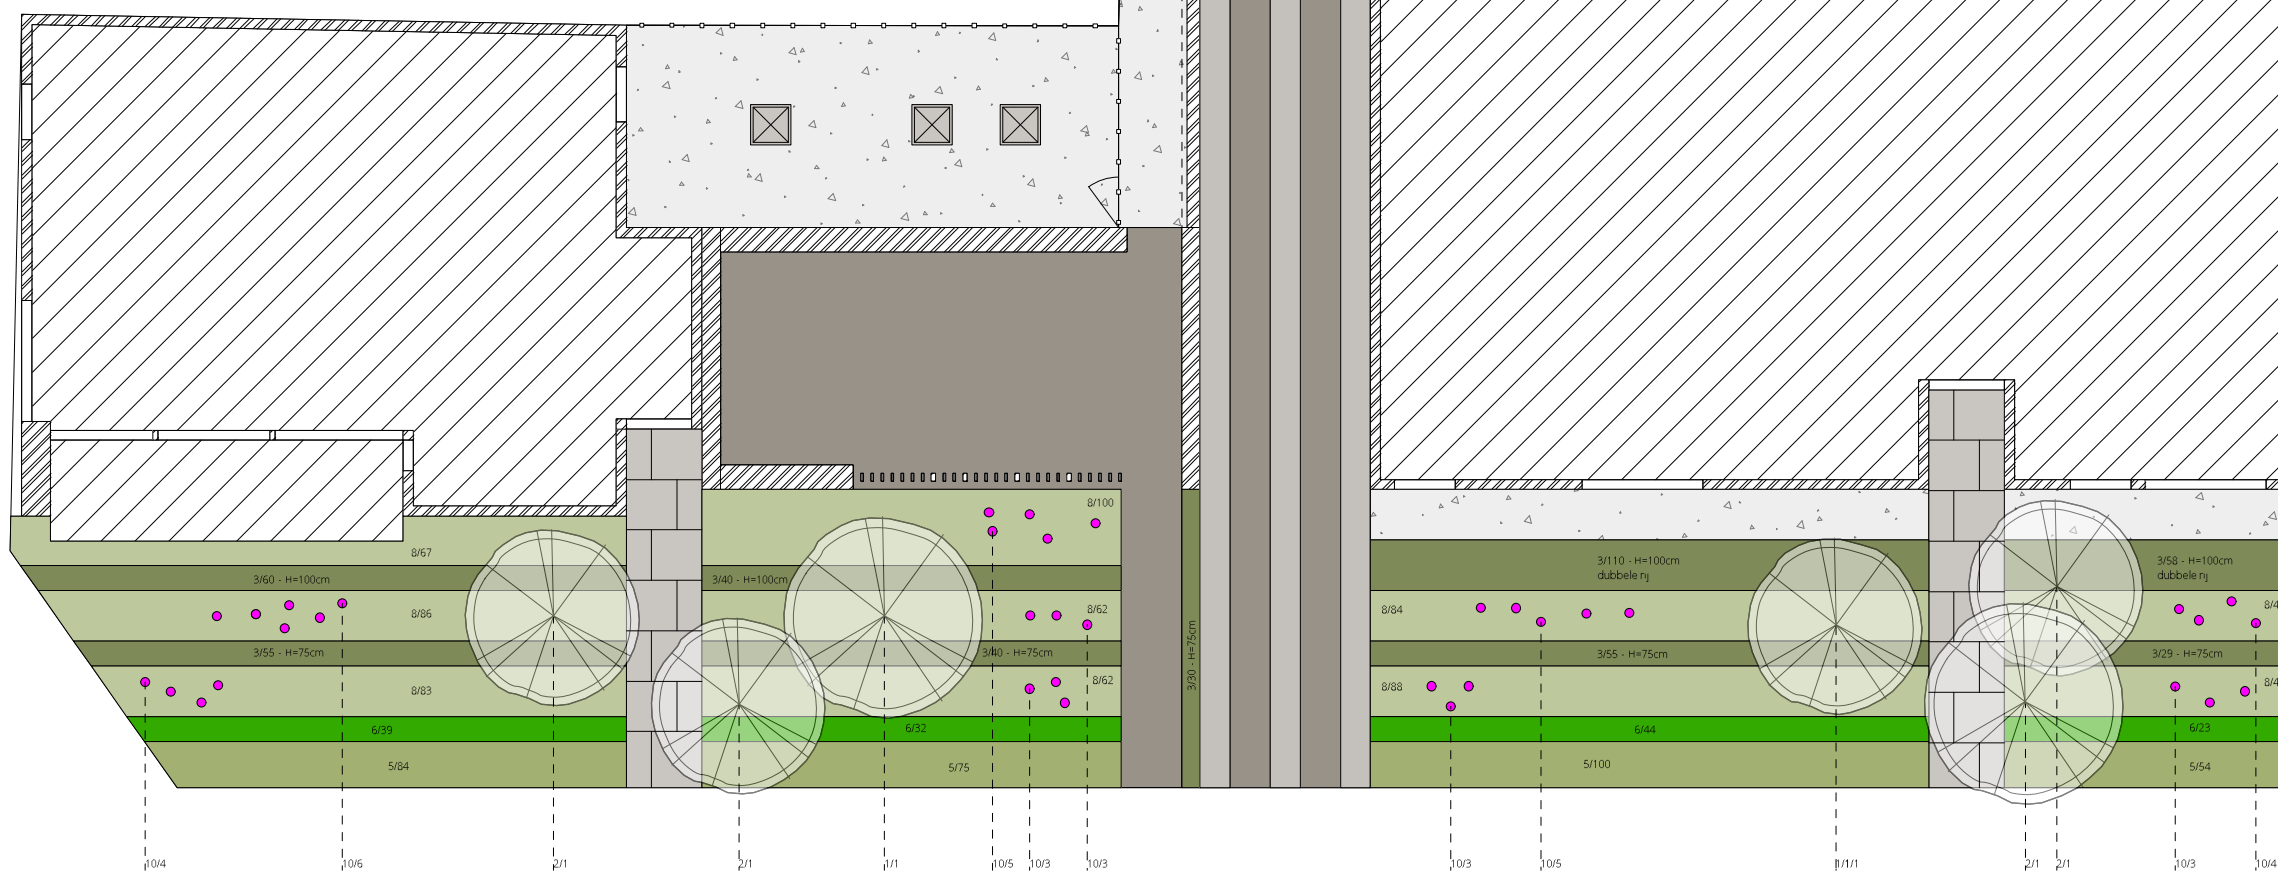

BEPLANTINGSPLAN

TUIN LOMMEL - KIMPEN

nr	aantal	wetenschappelijke naam	nederlandse naam	maat
BOMEN HAGEN				
1	2	Ginkgo biloba	japanse notenboom	18/20 - hoogstam
2	4	Pyrus calleryana 'Chanticleer'	sierpeer	18/20 - hoogstam
3	477	Osmanthus burkwoodii	schijnhulst	60/80
SIERHEESTERS & -GRASSEN VASTE PLANTEN				
4	12	Echinacea purpurea 'Mamma Mia'	zonnehoed	P9
5	313	Festuca gautieri	zwenkgras	P9
6	138	Lavandula angustifolia 'Munstead'	lavendel	P9
7	39	Miscanthus sinensis 'Gracillimus'	prachtriet	cont. 3 liter
8	720	Pennisetum alopecuroides 'Hameln'	lampenpoetsersgras	P9
9	119	Pennisetum alopecuroides 'Little Bunny'	lampenpoetsersgras	P9
10	36	Verbena bonariensis 'Lollipop'	ijzerhard	P9

NOTA
De tuinplannen zijn getekend op basis van de aangeleverde plannen door de bouwheer.
De weergegeven afmetingen kunnen afwijken van de werkelijke situatie. De maataanduiding dient als indicatief beschouwd te worden.

0 1 2 3 4 5m

SCHAAL 1/150

IN SAMENWERKING MET

Mart Smets

TUINARCHITECTUUR